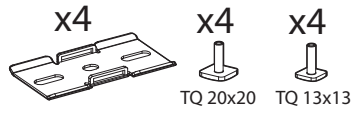

①

N	Q
5	4

2

3

4

N		Q
6		2

5

 **MAX LOADING =**

 +  + 

8,3kg / 18.3lb

Optional kit 00012010000

Optional kit 00012460000

F.lli Menabò S.r.l.
Via 8 Marzo, 3 -Z.I. Corte Tegge
42025 Cavriago (RE) ITALY
customercare@flli-menabo.it
www.menabocaraccessories.com