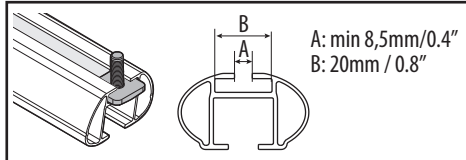

 +  + 

8,3kg / 18.3lb

Optional kit 00012010000

Optional kit 00012460000

F.lli Menabò S.r.l.
Via 8 Marzo, 3 -Z.I. Corte Tegge
42025 Cavriago (RE) ITALY
customercare@flli-menabo.it
www.menabocaraccessories.com